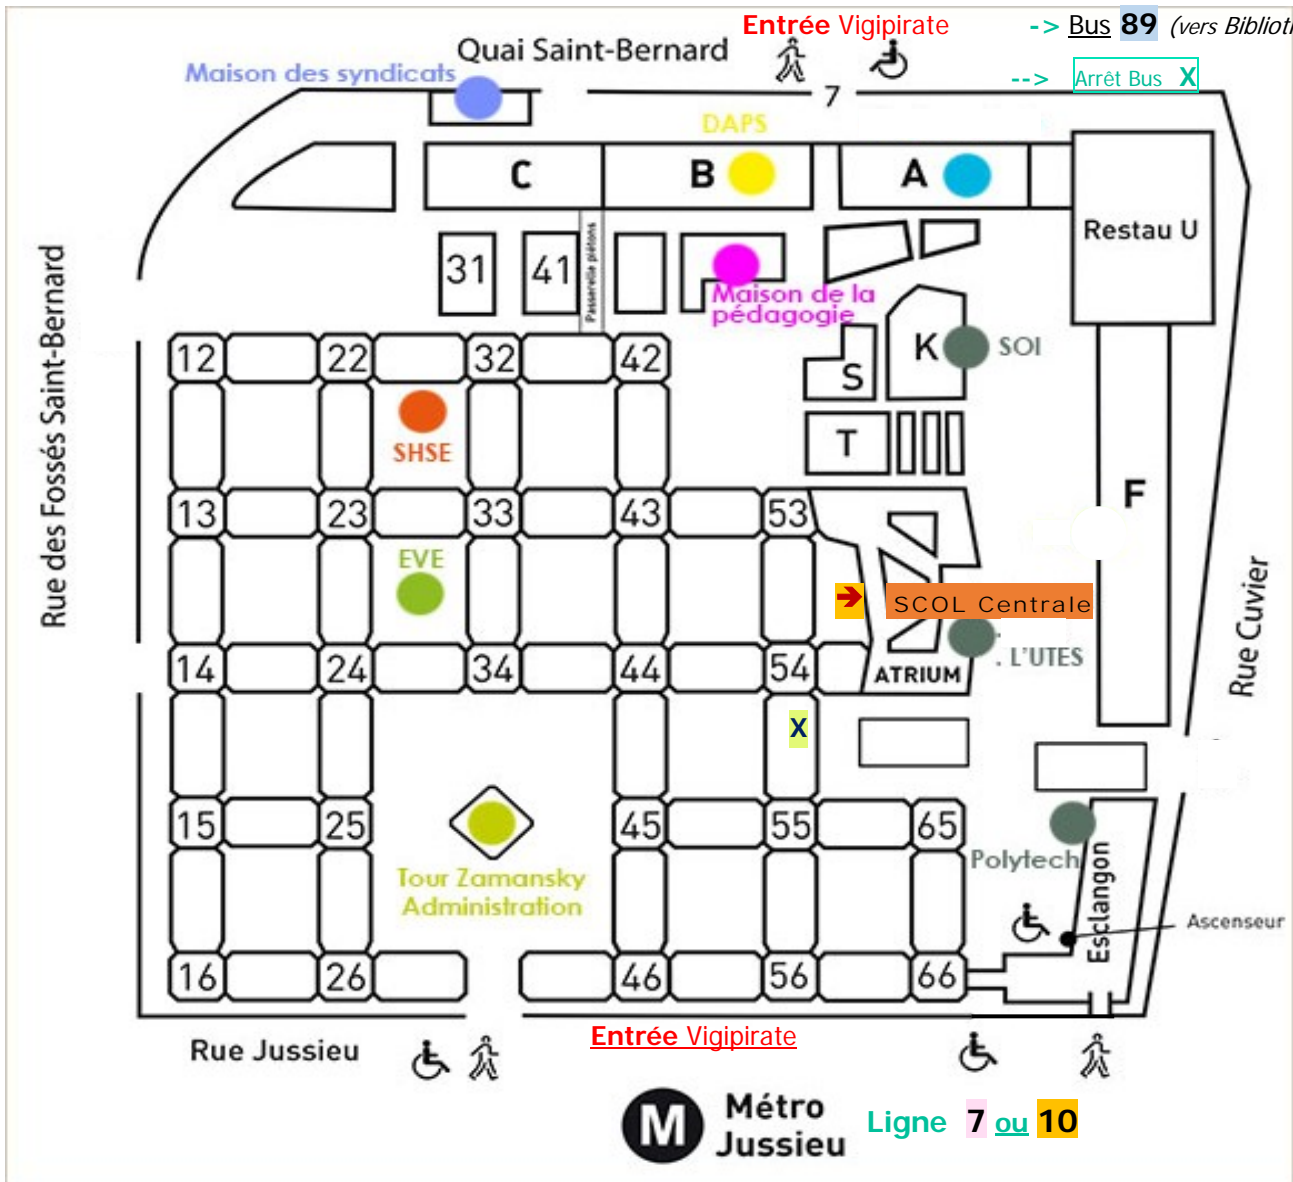

-> Bus **63** (vers Gare de Lyon)

-> Bus **89** (vers Bibliothèque)

--> Arrêt Bus **X**

Département de Licence de Chimie

Licences Professionnelles STS

Campus Pierre et Marie Curie

Tour 54-55

1^{er} étage